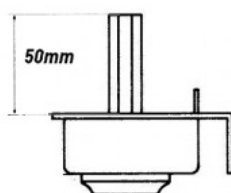

CERRADURA SOBREPONER
Seguridad · Derecha

CÓDIGO DE ARTÍCULO: 47435
EAN: 8425160474355

Equivalencia JIS SANSON

Reverso

Presentación

ESPECIFICACIONES

- Cerradura de seguridad de sobreponer.
- Funcionamiento con bulones de cierre.
- Accionamiento con llave por ambos lados.
- Cilindro con doble vuelta de cierre.
- Incluye 5 llaves de seguridad cromadas.
- Copia de llave disponible: BAI-9D.
- Fabricada en acero con acabado pintado.