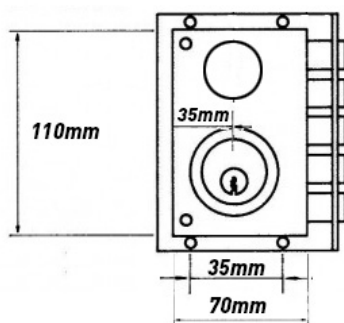

CERRADURA SOBREPONER
Seguridad · Derecha

CÓDIGO DE ARTÍCULO: 47435
EAN: 8425160474355

Equivalencia JIS SANSON

Reverso

Presentación

ESPECIFICACIONES

- Cerradura de seguridad de sobreponer.
- Funcionamiento con bulones de cierre.
- Accionamiento con llave por ambos lados.
- Cilindro con doble vuelta de cierre.
- Incluye 5 llaves de seguridad cromadas.
- Copia de llave disponible: BAI-9D.
- Fabricada en acero con acabado pintado.