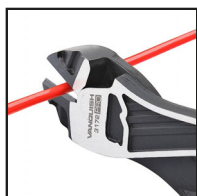

Alicate corte lateral

SERIE PROFESIONAL

- Alicata de corte lateral con apertura extra.
- Remache mejorado para un corte más fácil.
- Recubrimiento electroforético antioxidante.
- Arista de corte endurecida por inducción.
- Mango de TPR extra ancho para un mejor agarre.
- Tecnología de forja innovadora exclusiva y patentada.
- Fabricado en Cromo Vanadio de alta dureza.

Corte limpio

Remache mejorado

Presentación en blíster

CÓDIGO	EAN	MEDIDA
47289	8425160472894	175 mm