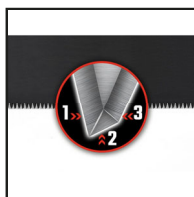

## SERIE PROFESIONAL

- Serrucho profesional VANQUISH de 400 mm.
- Hoja con dientes de tiburón de tres filos.
- Acero endurecido SK5 con recubrimiento de teflón.
- Marco de aluminio sólido de alta resistencia.
- Mango de goma ergonómico de óptimo agarre.
- Escuadras de 45° y 90° en el marco del mango.
- Especialmente indicado para cortar madera.

Dientes de 3 filos

Escuadras de 45° y 90°

Presentación

CÓDIGO	EAN	MEDIDA
47258	8425160472580	400 mm