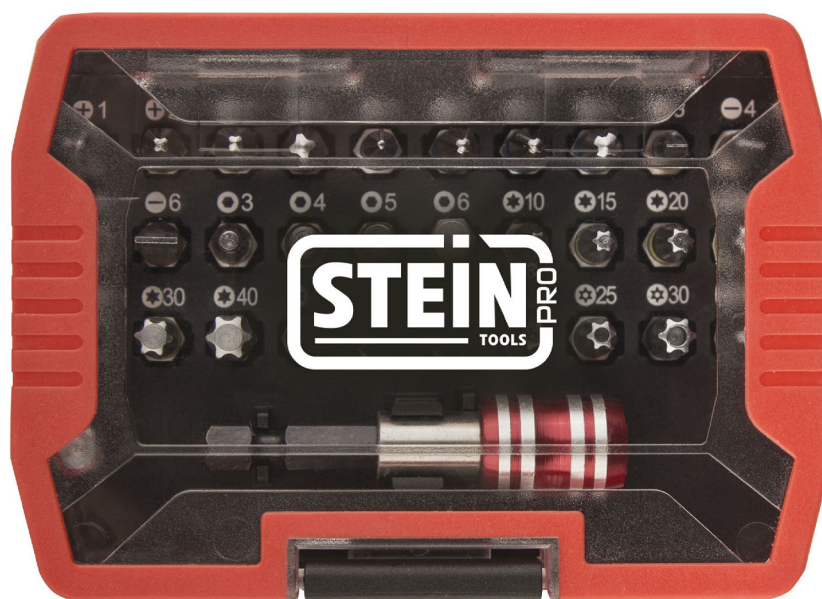

Juego multipuntas 32 en 1

Stein

CÓDIGO: 47215
EAN: 8425160472153

CARACTERÍSTICAS

- Juego multipuntas 32 en 1.
- Fabricado en acero S2 de alta calidad.
- Adaptador y portapuntas magnético 1/4" x 25 mm.
- Medidas : 95 x 70 x 15 mm.
- Puntas Torx : T10 / T15 / T20 / T25 / T25 / T30 / T40.
- Puntas Torx agujero : T10 / T15 / T20 / T25 / T25 / T30 / T40.
- Puntas Planas : 3 / 4 / 5 / 6.
- Puntas Phillips : #1 / #2 / #2 / #3.
- Puntas Allen : 3 / 4 / 5 / 6.
- Puntas Pozidriv : 1 / 2 / 2 / 3.