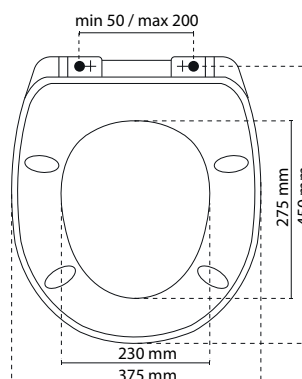

## TAPA WC CIERRE PROGRESIVO BISAGRA METÁLICA

**CIERRE  
PROGRESIVO**

**FÁCIL  
INSTALACIÓN**

Cierre progresivo que evita golpes y ruidos.  
Bisagra metálica para una mayor durabilidad.  
Diseño estándar, se adapta a cualquier W.C.  
Fácil de colocar, incluye tornillos de fijación.  
Presentación en caja de color individual.