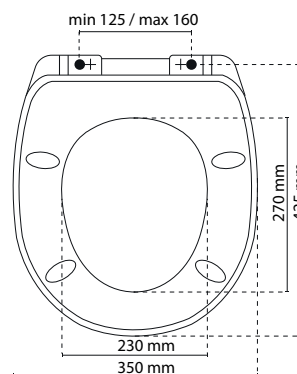

## TAPA WC CIERRE PROGRESIVO

**CIERRE  
PROGRESIVO****FÁCIL  
INSTALACIÓN**

Tapa W.C fabricada en polipropileno blanco.  
Cierre progresivo que evita golpes y ruidos.  
Diseño estándar, funcional, ligera y resistente.  
Fácil de limpiar y colocar, incluye kit de montaje.  
Presentación en caja de color individual.

CÓDIGO	EAN	ACABADO	TIPO	CANTIDAD
47209	8425160472092	Blanco	Cierre progresivo	1