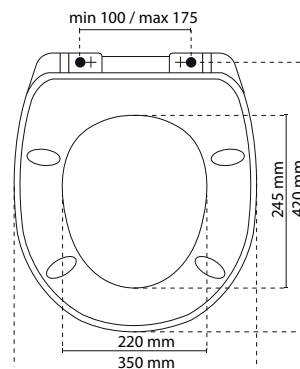

TAPA WC PLÁSTICO UNIVERSAL

**FÁCIL
INSTALACIÓN**

Tapa W.C fabricada en polipropileno blanco.
Diseño estándar, funcional, ligera y resistente.
Fácil de limpiar y colocar, incluye kit de montaje.
Presentación en caja de color individual.