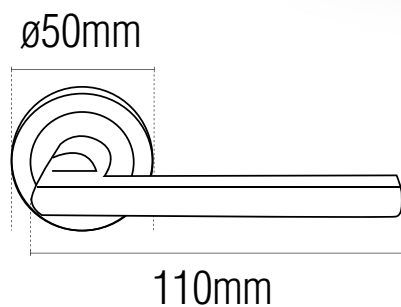

MANIVELA RECTA CON ROSETA

ALUMINIO / ORO MATE

CÓDIGO DE ARTÍCULO: 47086
EAN: 8425160470869

Incluye cuadradillo y tornillos

Presentación

ESPECIFICACIONES

- Juego de manivelas de aluminio.
- Acabado en oro mate con roseta.
- Medidas: $\varnothing 50 \times 110$ mm (ver imagen).
- Indicada para puertas de interior.
- Aporta un toque de estilo a tu hogar.
- Incluye cuadradillo de 8mm y tornillos.
- Presentación en caja de color individual.