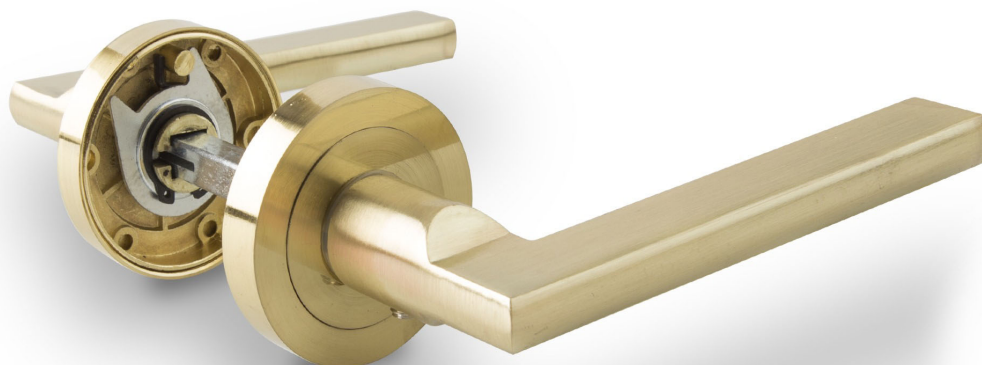

MANIVELA RECTA CON ROSETA

ALUMINIO / ORO MATE

CÓDIGO DE ARTÍCULO: 47086
EAN: 8425160470869

Incluye cuadradillo y tornillos

Presentación

ESPECIFICACIONES

- Juego de manivelas de aluminio.
- Acabado en oro mate con roseta.
- Medidas: $\varnothing 50 \times 110$ mm (ver imagen).
- Indicada para puertas de interior.
- Aporta un toque de estilo a tu hogar.
- Incluye cuadradillo de 8mm y tornillos.
- Presentación en caja de color individual.