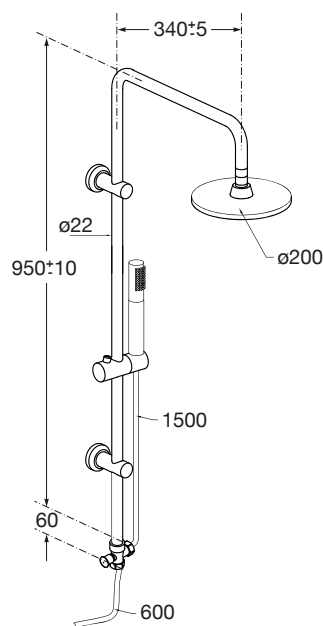

BARRA BAÑO ROCIADOR REDONDO

CARACTERÍSTICAS

ROCIADOR:

- Cuerpo en ABS con acabado cromo
- Dimensiones: $\varnothing 200$ mm.
- Rociado efecto lluvia
- Picos de silicona
- Sujeción orientable

MANGO:

- Cuerpo en ABS con acabado cromo
- 1 Función
- Picos de silicona

FLEXO:

- En acero inoxidable doble engatillado
- Longitud: 1500 mm.
- Diámetro interior: 7.5 mm
- Diámetro exterior: 14 mm
- Diámetro de paso: 6 mm
- Radio mínimo de curvatura: 37 mm
- Anti torsión 360°

Dibujo técnico

Código	EAN	Color	Largo. flexo conec.	Cantidad
47005	8425160470050	Cromo	600 mm	1