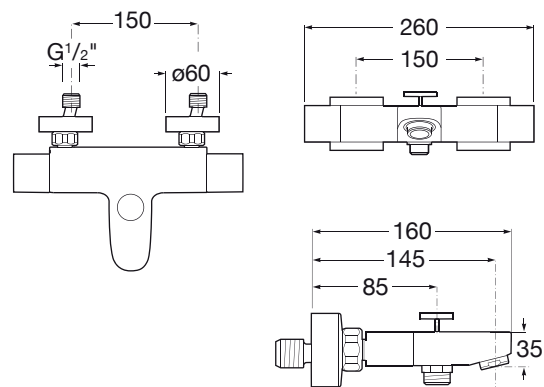

### GRIFO TERMOSTATICO BAÑERA

#### CARACTERÍSTICAS

- Cuerpo latón con acabado cromo
- Bloqueo de seguridad a 38°
- Máxima precisión para el control de temperatura
- Peso: 1708 grs
- Conexiones excéntricas
- Incluye kit completo para su instalación
- Garantía 5 años

#### Dibujo técnico

Código	EAN	Color	Dist. conexiones	Cantidad
47000	8425160470005	Cromo	150 mm	1