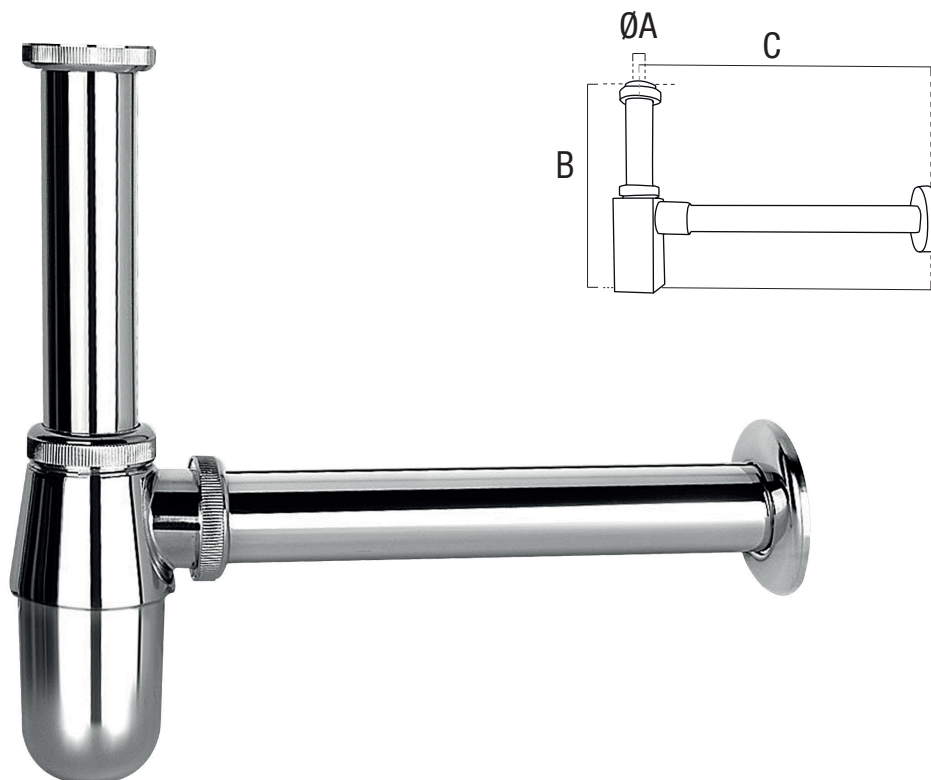

# SIFÓN VISTO LAVABO CROMADO

- Sifón visto para desagüe de lavabo.
- Elegante diseño con acabado cromado.
- Roscas metálicas de 1 1/4" (32 mm).
- Medida horizontal máxima: 330 mm.
- Altura regulable: de 160 a 230 mm.
- Montaje del conjunto rápido y sencillo.

CÓDIGO	EAN	MEDIDA	Ø A	MEDIDA B	MEDIDA C
46985	8425160469856	1 1/4" (32 mm)	32 mm	140 mm	330 mm