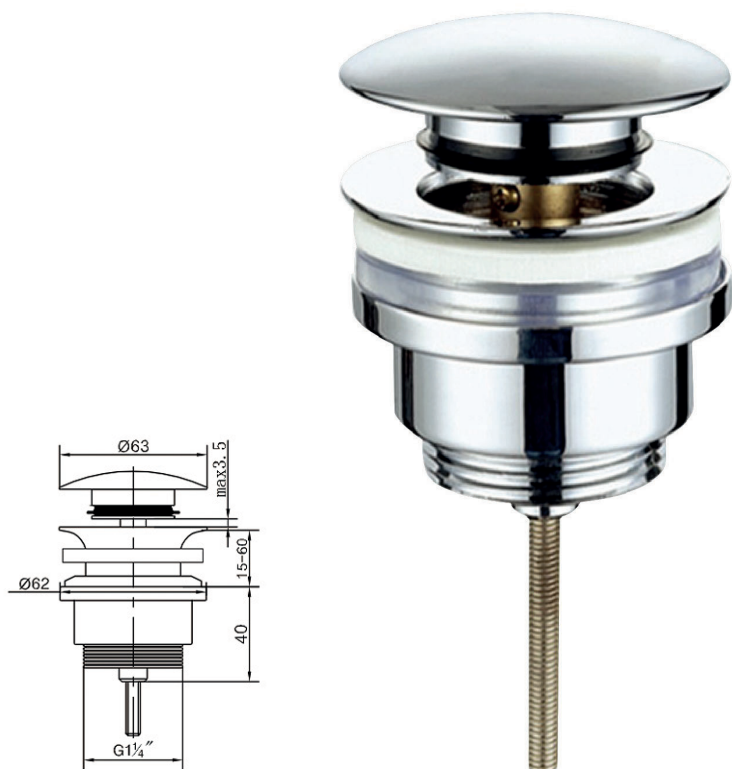

VÁLVULA CLICK-CLACK 1 1/4 x 63 MM CROMADA

Válvula desagüe universal click-clack.
Fabricada en latón con acabado cromado.
Sistema de apertura/cierre con pulsador.
Ideal para lavabos con o sin rebosadero.
Incluye junta de silicona y tornillo inox.
Montaje de la válvula rápido y sencillo.

Presentación

CÓDIGO	EAN	MATERIAL	ACABADO	MEDIDA	CANTIDAD
46984	8425160469849	Latón	Cromado	1 1/4"	1