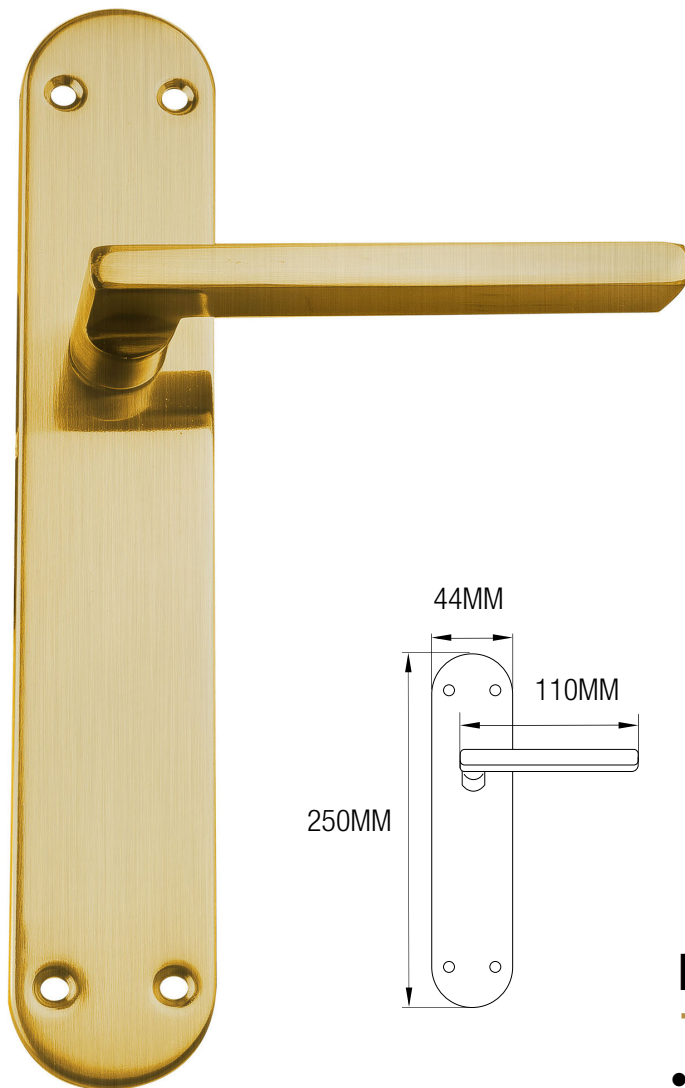

# MANIVELA RECTA

## ORO MATE

CÓDIGO DE ARTÍCULO: 46531

EAN: 8425160465315

Incluye cuadradillo y tornillos

Presentación

## ESPECIFICACIONES

- Juego de manivelas de diseño recto.
- Acabado en oro mate con placa.
- Medidas: 250x44x110mm (ver imagen).
- Indicada para puertas de interior.
- Aporta un toque de estilo a tu hogar.
- Incluye cuadradillo de 8mm y tornillos.
- Presentación en caja con espuma interior.