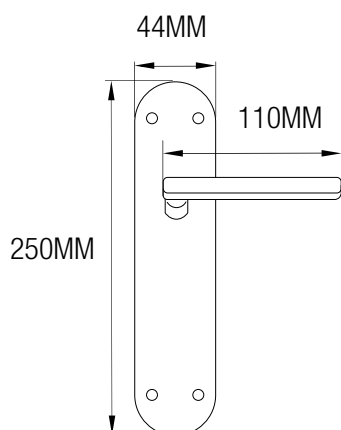

# MANIVELA RECTA

## ORO MATE

CÓDIGO DE ARTÍCULO: 46531

EAN: 8425160465315

Incluye cuadradillo y tornillos

Presentación

## ESPECIFICACIONES

- Juego de manivelas de diseño recto.
- Acabado en oro mate con placa.
- Medidas: 250x44x110mm (ver imagen).
- Indicada para puertas de interior.
- Aporta un toque de estilo a tu hogar.
- Incluye cuadradillo de 8mm y tornillos.
- Presentación en caja con espuma interior.