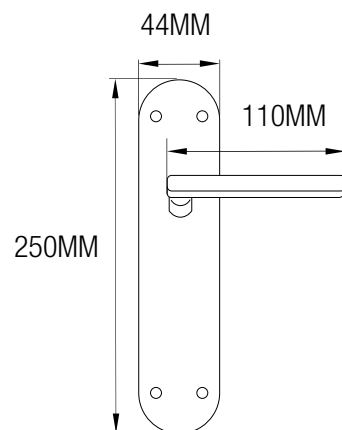

# MANIVELA RECTA

## ORO BRILLO

CÓDIGO DE ARTÍCULO: 46530

EAN: 8425160465308

Incluye cuadradillo y tornillos

Presentación

## ESPECIFICACIONES

- Juego de manivelas de diseño recto.
- Acabado en oro brillo con placa.
- Medidas: 250x44x110mm (ver imagen).
- Indicada para puertas de interior.
- Aporta un toque de estilo a tu hogar.
- Incluye cuadradillo de 8mm y tornillos.
- Presentación en caja con espuma interior.