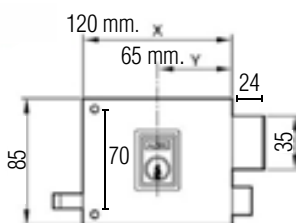

**CERRADURA SEGURIDAD**  
Sobreponer · Izquierda

**CÓDIGO DE ARTÍCULO: 46485**  
**EAN: 8425160464851**

Equivalencia 125 AZBE

Reverso

Presentación

**ESPECIFICACIONES**

- Cerradura de seguridad de sobreponer.
- Funcionamiento con picaporte y pasador.
- Llave tanto interior como exterior.
- Cerradura equipada con escudo.
- Incluye 3 llaves de serreta cromadas.
- Copia de llave compatible: U-5D.
- Fabricada en acero con acabado pintado.