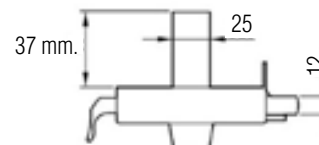

**CERRADURA SEGURIDAD**  
Sobreponer · Izquierda

**CÓDIGO DE ARTÍCULO: 46485**  
**EAN: 8425160464851**

Equivalencia 125 AZBE

Reverso

Presentación

**ESPECIFICACIONES**

- Cerradura de seguridad de sobreponer.
- Funcionamiento con picaporte y pasador.
- Llave tanto interior como exterior.
- Cerradura equipada con escudo.
- Incluye 3 llaves de serreta cromadas.
- Copia de llave compatible: U-5D.
- Fabricada en acero con acabado pintado.