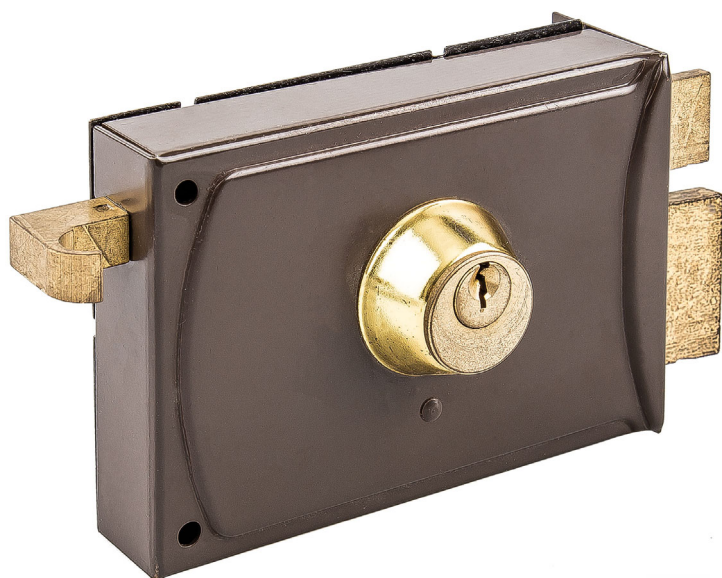

**CERRADURA SEGURIDAD**  
Sobreponer · Izquierda

**CÓDIGO DE ARTÍCULO: 46485**  
**EAN: 8425160464851**

Equivalencia 125 AZBE

Reverso

Presentación

**ESPECIFICACIONES**

- Cerradura de seguridad de sobreponer.
- Funcionamiento con picaporte y pasador.
- Llave tanto interior como exterior.
- Cerradura equipada con escudo.
- Incluye 3 llaves de serreta cromadas.
- Copia de llave compatible: U-5D.
- Fabricada en acero con acabado pintado.