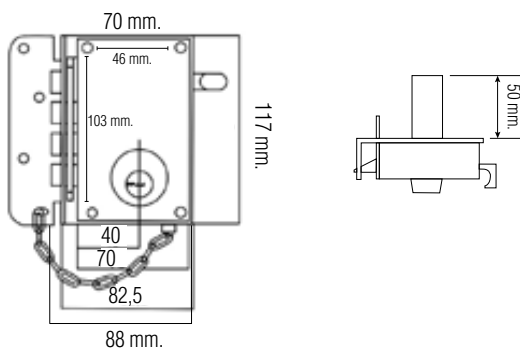

CERRADURA SOBREPONER 85

Seguridad · Derecha

CÓDIGO DE ARTÍCULO: 46484

EAN: 8425160464844

Equivalencia 4500 UCEM

30 mm

Reverso

Presentación

ESPECIFICACIONES

- Cerradura de seguridad de sobreponer.
- Funcionamiento con bulones de cierre.
- Accionamiento con llave por ambos lados.
- Cilindro con doble vuelta de cierre.
- Incluye 5 llaves de seguridad cromadas.
- Copia de llave disponible: BAI-9D.
- Fabricada en acero con acabado pintado.