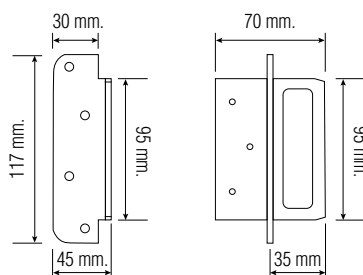

CERRADURA SOBREPONER 85

Seguridad · Derecha

CÓDIGO DE ARTÍCULO: 46484

EAN: 8425160464844

Equivalencia 4500 UCEM

30 mm

Reverso

Presentación

ESPECIFICACIONES

- Cerradura de seguridad de sobreponer.
- Funcionamiento con bulones de cierre.
- Accionamiento con llave por ambos lados.
- Cilindro con doble vuelta de cierre.
- Incluye 5 llaves de seguridad cromadas.
- Copia de llave disponible: BAI-9D.
- Fabricada en acero con acabado pintado.