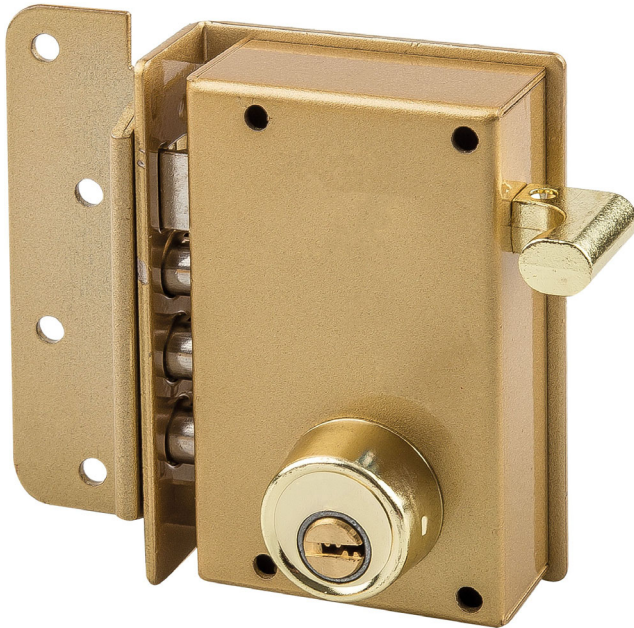

CERRADURA SOBREPONER 85

Seguridad · Derecha

CÓDIGO DE ARTÍCULO: 46484

EAN: 8425160464844

Equivalencia 4500 UCEM

30 mm

Reverso

Presentación

ESPECIFICACIONES

- Cerradura de seguridad de sobreponer.
- Funcionamiento con bulones de cierre.
- Accionamiento con llave por ambos lados.
- Cilindro con doble vuelta de cierre.
- Incluye 5 llaves de seguridad cromadas.
- Copia de llave disponible: BAI-9D.
- Fabricada en acero con acabado pintado.