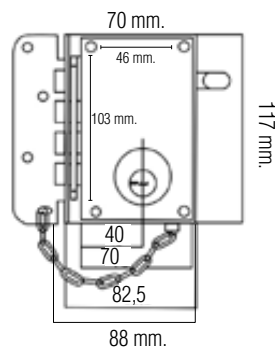

CERRADURA SOBREPONER 85

Seguridad / Izquierda

CÓDIGO DE ARTÍCULO: 46483

EAN: 8425160464837

Equivalencia 4500 UCEM

ESPECIFICACIONES

- Cerradura de seguridad de sobreponer.
- Funcionamiento con bulones de cierre.
- Accionamiento con llave por ambos lados.
- Cilindro con doble vuelta de cierre.
- Incluye 5 llaves de seguridad cromadas.
- Copia de llave disponible: BAI-9D.
- Fabricada en acero con acabado pintado.