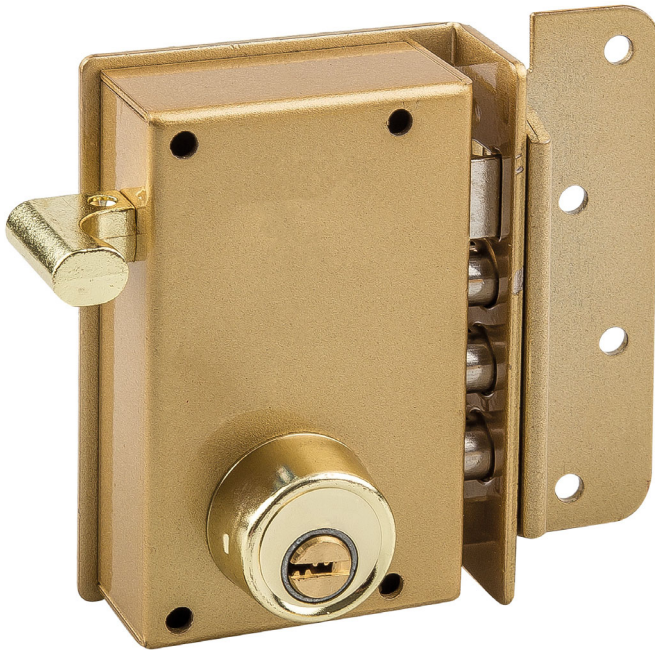

CERRADURA SOBREPONER 85

Seguridad / Izquierda

CÓDIGO DE ARTÍCULO: 46483

EAN: 8425160464837

Equivalencia 4500 UCEM

ESPECIFICACIONES

- Cerradura de seguridad de sobreponer.
- Funcionamiento con bulones de cierre.
- Accionamiento con llave por ambos lados.
- Cilindro con doble vuelta de cierre.
- Incluye 5 llaves de seguridad cromadas.
- Copia de llave disponible: BAI-9D.
- Fabricada en acero con acabado pintado.