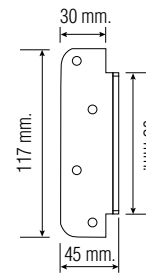

CERRADURA SOBREPONER 85

Seguridad / Izquierda

CÓDIGO DE ARTÍCULO: 46483

EAN: 8425160464837

Equivalencia 4500 UCEM

ESPECIFICACIONES

- Cerradura de seguridad de sobreponer.
- Funcionamiento con bulones de cierre.
- Accionamiento con llave por ambos lados.
- Cilindro con doble vuelta de cierre.
- Incluye 5 llaves de seguridad cromadas.
- Copia de llave disponible: BAI-9D.
- Fabricada en acero con acabado pintado.