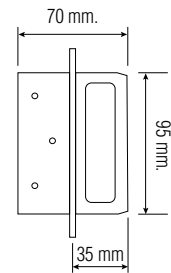

CERRADURA SOBREPONER 85

Seguridad / Izquierda

CÓDIGO DE ARTÍCULO: 46483

EAN: 8425160464837

Equivalencia 4500 UCEM

ESPECIFICACIONES

- Cerradura de seguridad de sobreponer.
- Funcionamiento con bulones de cierre.
- Accionamiento con llave por ambos lados.
- Cilindro con doble vuelta de cierre.
- Incluye 5 llaves de seguridad cromadas.
- Copia de llave disponible: BAI-9D.
- Fabricada en acero con acabado pintado.