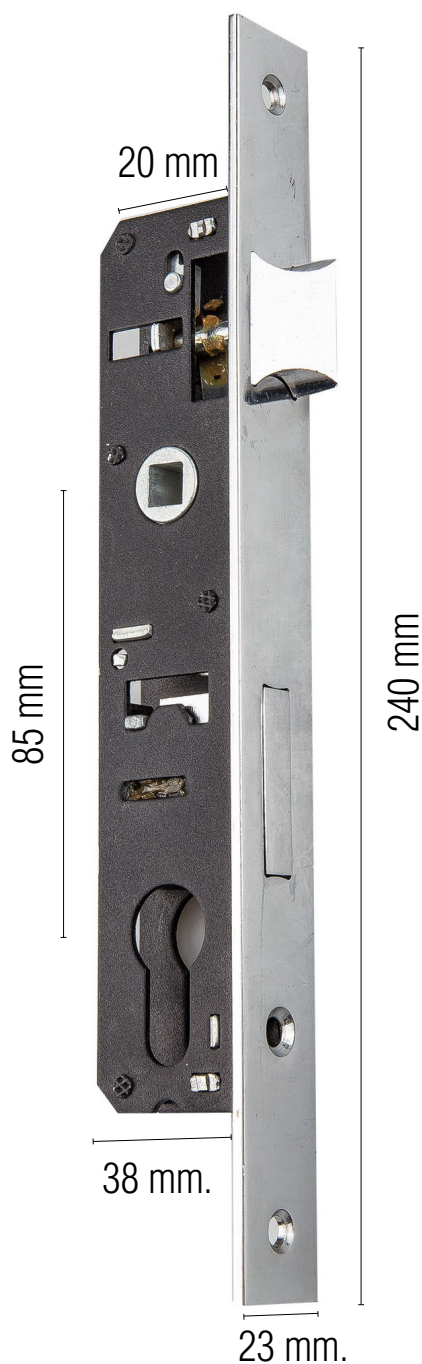

CERRADURA EMBUTIR

Puerta metal · Níquel

CÓDIGO DE ARTÍCULO: 46480
EAN: 8425160464806

Equivalencia 220 TESA

Presentación

ESPECIFICACIONES

- Cerradura de seguridad para embutir.
- Ideal para puertas de entrada de metal.
- Accionamiento con pasador de acero.
- Caja de mecanismos fabricada en acero.
- Cerradura con perfil de cantos rectos.
- Frente con acabado en acero níquelado.
- Distancia entre ejes de 85 mm.
- Picaporte accionable con llave y manivela.