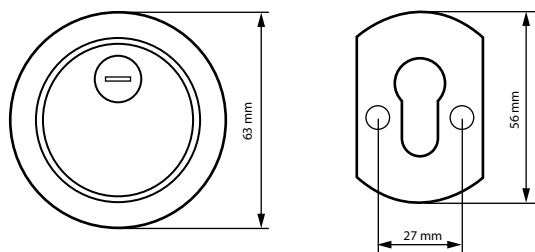

## CILINDRO HANDLOCK LATÓN

CÓDIGO: 46479  
EAN: 8425160464790

## ESPECIFICACIONES

- Escudo protector cilindro HANDLOCK latón.
- Fabricado en acero sintetizado tratado de primera calidad.
- Para todas las cerraduras de alta seguridad que tengan cilindro europerfil.
- Para puertas con un grosor mínimo de 40 mm.
- Placa antitaladro de acero tratado.
- Incluye bocallaves interior de ajuste.
- Adecuado para proteger los cilindros en las puertas e impedir los ataques con taladro.