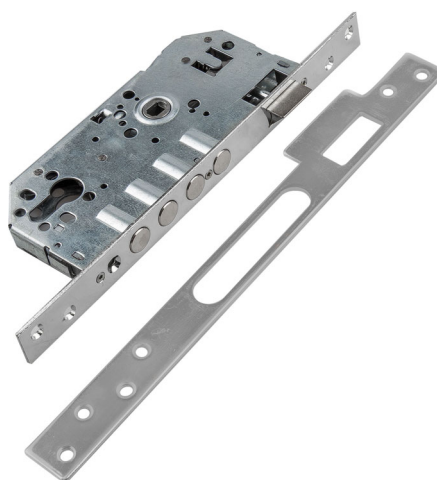

**CERRADURA EMBUTIR**  
Puerta madera · Níquel

CÓDIGO DE ARTÍCULO: 46476  
EAN: 8425160464769

Equivalencia R100B TESA

Presentación

**ESPECIFICACIONES**

- Cerradura de seguridad para embutir.
- Para puertas de entrada de madera.
- Accionamiento con 4 bulones de acero.
- Caja de mecanismos de acero galvanizado.
- Entrada de 50 mm, con cantos rectos.
- Perfil con acabado en acero niquelado.
- Distancia entre ejes de 85 mm.
- Picaporte accionable con llave y manivela.