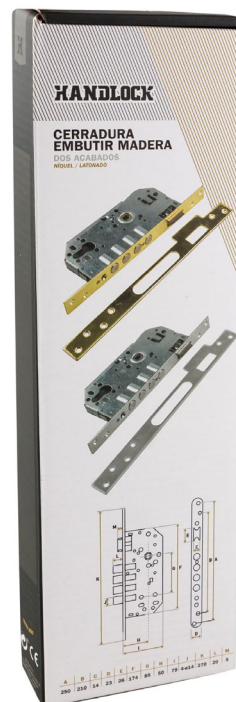

**CERRADURA EMBUTIR**  
Puerta madera · Níquel

CÓDIGO DE ARTÍCULO: 46476  
EAN: 8425160464769

Equivalencia R100B TESA

Presentación

**ESPECIFICACIONES**

- Cerradura de seguridad para embutir.
- Para puertas de entrada de madera.
- Accionamiento con 4 bulones de acero.
- Caja de mecanismos de acero galvanizado.
- Entrada de 50 mm, con cantos rectos.
- Perfil con acabado en acero niquelado.
- Distancia entre ejes de 85 mm.
- Picaporte accionable con llave y manivela.