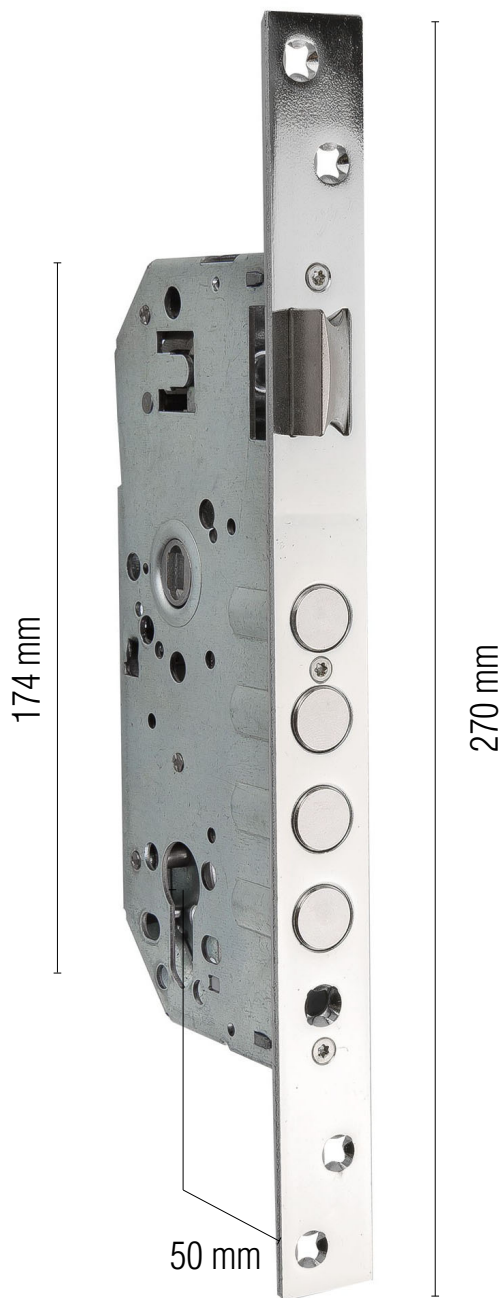

**CERRADURA EMBUTIR**  
Puerta madera · Níquel

CÓDIGO DE ARTÍCULO: 46476  
EAN: 8425160464769

Equivalencia R100B TESA

Presentación

**ESPECIFICACIONES**

- Cerradura de seguridad para embutir.
- Para puertas de entrada de madera.
- Accionamiento con 4 bulones de acero.
- Caja de mecanismos de acero galvanizado.
- Entrada de 50 mm, con cantos rectos.
- Perfil con acabado en acero niquelado.
- Distancia entre ejes de 85 mm.
- Picaporte accionable con llave y manivela.