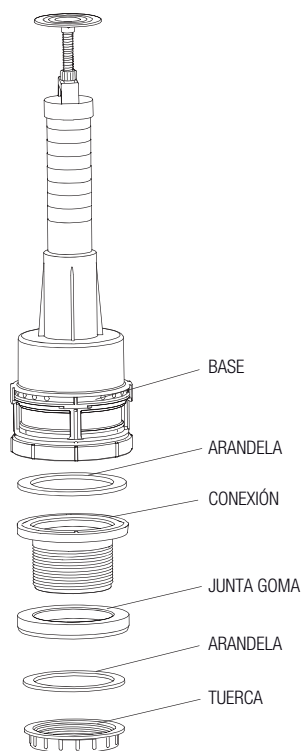

## DESCARGA UNIVERSAL BASE ROSCA

### CARACTERÍSTICAS

- Descarga rápida, compacta y silenciosa
- Tipo de accionamiento: Pulsador (incluido)
- Regulación de altura en botón como en descarga
- Compatible con cualquier sisterna, tanto al nivel de conexión como al nivel de altura
- Base roscada desmontable

### DETALLE

Código

EAN

Tipo

Embalaje

46375

8425160463755

Tifón descarga rápida