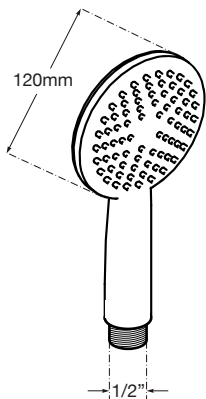

MANGO DUCHA 5 Posiciones

CARACTERÍSTICAS

- Cuerpo en ABS
- Acabado cromado
- Dimensiones: Ø 120 mm.
- 5 Posiciones
- Rociado efecto lluvia, masaje, spray, masaje y spray, suave
- Conexión a flexo 1/2"
- Picos de silicona

Dimensiones

Código	EAN	Color	Dimensiones	Cantidad
46296	8425160462963	Cromado	Ø 120 mm.	1