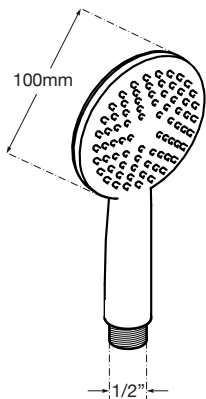

MANGO DUCHA

3 Posiciones

CARACTERÍSTICAS

- Cuerpo en ABS
- Acabado cromado
- Dimensiones: Ø 100 mm.
- 3 Posiciones
- Rociado efecto lluvia, masaje y spray
- Conexión a flexo 1/2"
- Picos de silicona

Dimensiones

Código	EAN	Color	Dimensiones	Cantidad
46294	8425160462949	Cromado	Ø 100 mm.	1