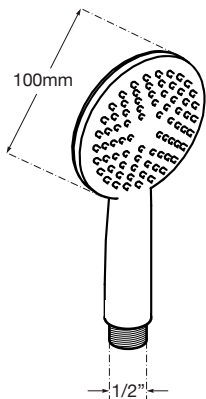

MANGO DUCHA

3 Posiciones

CARACTERÍSTICAS

- Cuerpo en ABS
- Acabado cromado
- Dimensiones: Ø 100 mm.
- 3 Posiciones
- Rociado efecto lluvia, masaje y spray
- Conexión a flexo 1/2"
- Picos de silicona

Dimensiones

Código	EAN	Color	Dimensiones	Cantidad
46293	8425160462932	Cromado	Ø 100 mm.	1