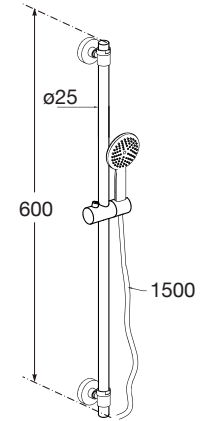

BARRA BAÑO CROMADA FLEXO MANDO DUCHA

Dibujo técnico

CARACTERÍSTICAS

MANGO:

- Cuerpo en ABS con acabado cromo
- 1 Posición
- Picos de silicona
- Soporte en ABS cónico

FLEXO:

- En acero inoxidable doble engatillado
- Longitud: 1500 mm.
- Diámetro interior: 7.5 mm
- Diámetro exterior: 14 mm
- Diámetro de paso: 6 mm
- Radio mínimo de curvatura: 37 mm
- Anti torsión 360°

Código	EAN	Color	Largo flexo	Cantidad
46242	8425160462420	Cromo	1500 mm	1