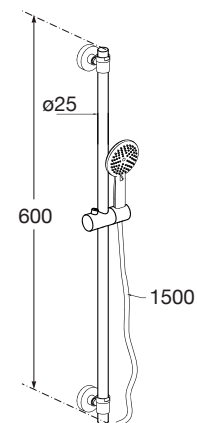

BARRA BAÑO CROMADA FLEXO MANDO DUCHA

Dibujo técnico

CARACTERÍSTICAS

MANGO:

- Cuerpo en ABS con acabado cromo
- 5 Posiciones
- Picos de silicona
- Soporte en ABS cónico

FLEXO:

- En acero inoxidable doble engatillado
- Longitud: 1500 mm.
- Diámetro interior: 7.5 mm
- Diámetro exterior: 14 mm
- Diámetro de paso: 6 mm
- Radio mínimo de curvatura: 37 mm
- Anti torsión 360°

Código	EAN	Color	Largo flexo	Cantidad
46241	8425160462413	Cromo	1500 mm	1