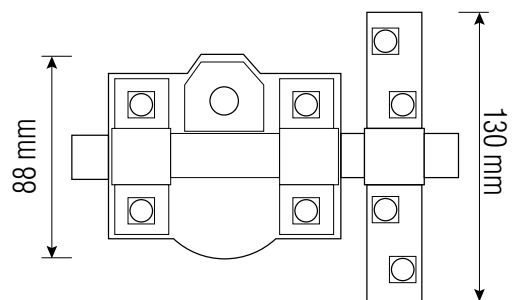

CERROJO DORADO

Sin llave

CÓDIGO: 46056
EAN: 8425160460563

ESPECIFICACIONES

- Cerrojo de seguridad sin llave.
- Diseño interior con pasador.
- Incluye tornillos para su montaje.
- Acabado en color dorado.

Presentación