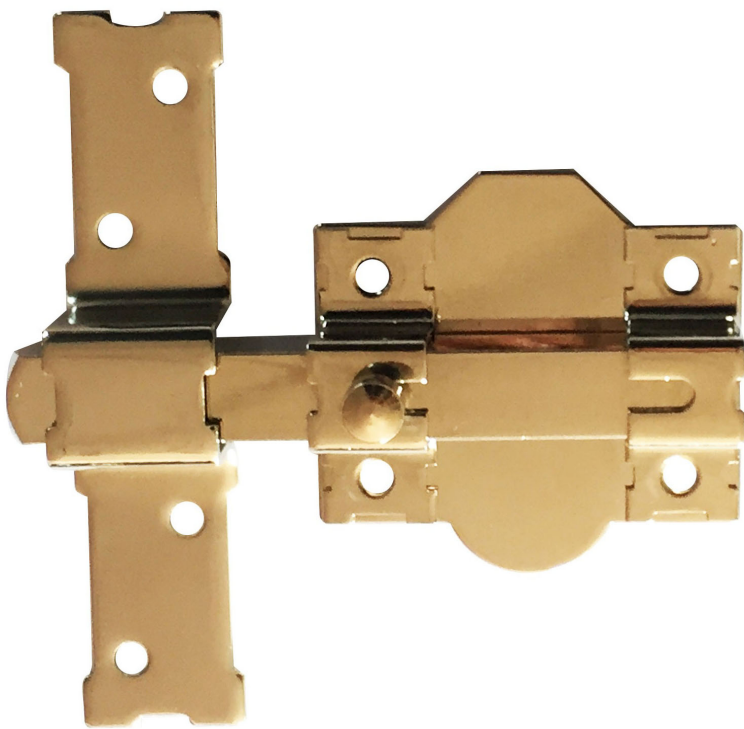

CERROJO DORADO

Sin llave

CÓDIGO: 46056
EAN: 8425160460563

ESPECIFICACIONES

- Cerrojo de seguridad sin llave.
- Diseño interior con pasador.
- Incluye tornillos para su montaje.
- Acabado en color dorado.

Presentación