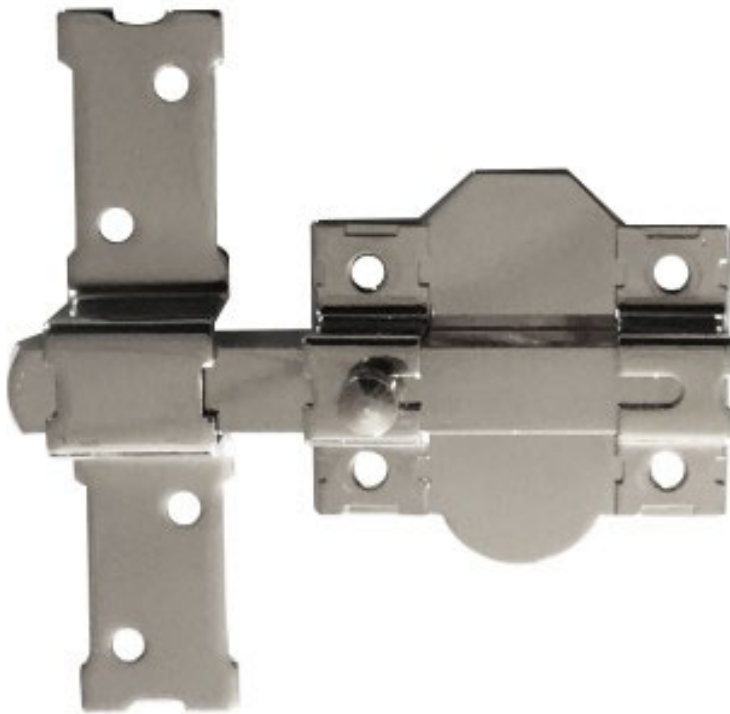

CERROJO CROMADO

Sin llave

CÓDIGO: 46055
EAN: 8425160460556

ESPECIFICACIONES

- Cerrojo de seguridad sin llave.
- Diseño interior con pasador.
- Incluye tornillos para su montaje.
- Acabado en color cromado.