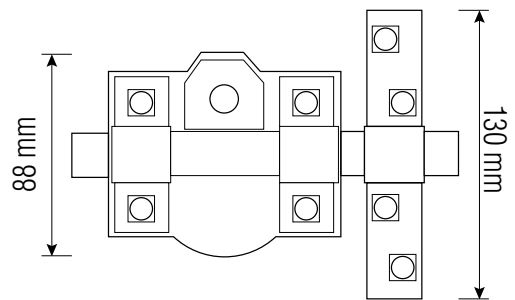

CERROJO CROMADO

Sin llave

CÓDIGO: 46055
EAN: 8425160460556

ESPECIFICACIONES

- Cerrojo de seguridad sin llave.
- Diseño interior con pasador.
- Incluye tornillos para su montaje.
- Acabado en color cromado.