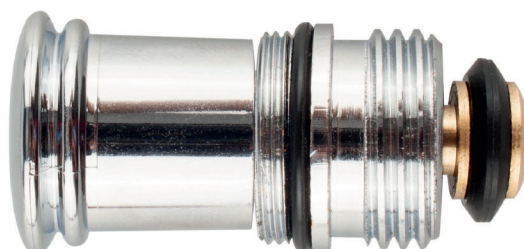

MEZCLADOR MONOMANDO

Bañera

- Mezclador monomando ARTIC.
- Para monomando de bañera.
- Fabricado en latón cromado.
- Reduce el consumo un 65%.
- Inversor con rosca M22/24.
- Mecanismo suave y eficiente.
- Diseño estanco con juntas.

CÓDIGO	EAN	MEDIDA	ACABADO	CANTIDAD
46022	8425160460228	M22/24	Cromado	10