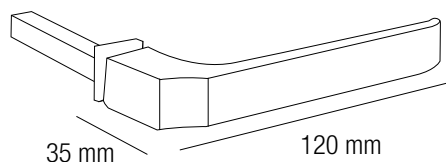

# MANIVELA ALUMINIO CUADRADA

## CUADRADILLO 8MM / PLATA

CÓDIGO DE ARTÍCULO: 46005  
EAN: 8425160460051

Presentación

## ESPECIFICACIONES

- Juego de manivelas de aluminio.
- Diseño cuadrado en color plata.
- Medidas: 120x35mm (ver imagen).
- Indicada para puertas de interior.
- Manivela de estilo clásico y funcional.
- Incluye cuadradillo de 8 mm y tornillos.
- Presentación en caja de 6 unidades.