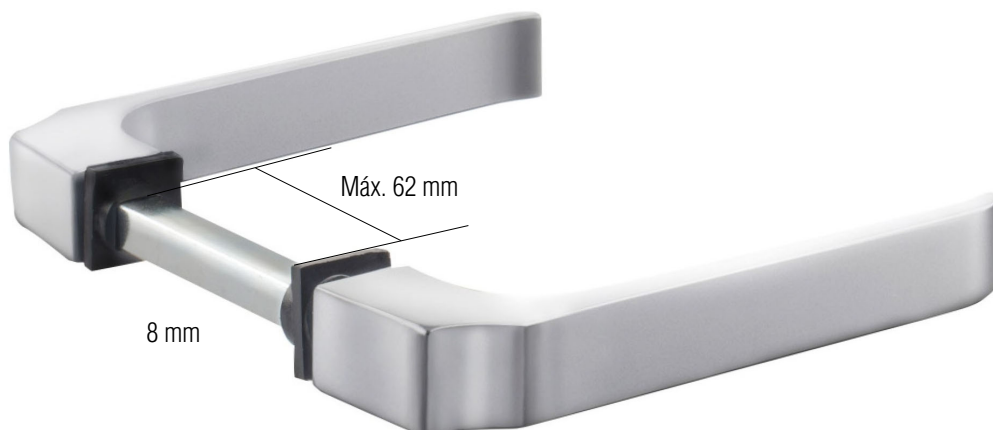

# MANIVELA ALUMINIO CUADRADA

## CUADRADILLO 8MM / PLATA

CÓDIGO DE ARTÍCULO: 46005  
EAN: 8425160460051

Presentación

## ESPECIFICACIONES

- Juego de manivelas de aluminio.
- Diseño cuadrado en color plata.
- Medidas: 120x35mm (ver imagen).
- Indicada para puertas de interior.
- Manivela de estilo clásico y funcional.
- Incluye cuadradillo de 8 mm y tornillos.
- Presentación en caja de 6 unidades.