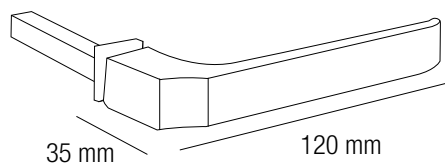

# MANIVELA ALUMINIO CUADRADA

## CUADRADILLO 8MM / NEGRA

CÓDIGO DE ARTÍCULO: 46004

EAN: 8425160460044

Presentación

## ESPECIFICACIONES

- Juego de manivelas de aluminio.
- Diseño cuadrado en color negro.
- Medidas: 120x35mm (ver imagen).
- Indicada para puertas de interior.
- Manivela de estilo clásico y funcional.
- Incluye cuadradillo de 8 mm y tornillos.
- Presentación en caja de 6 unidades.