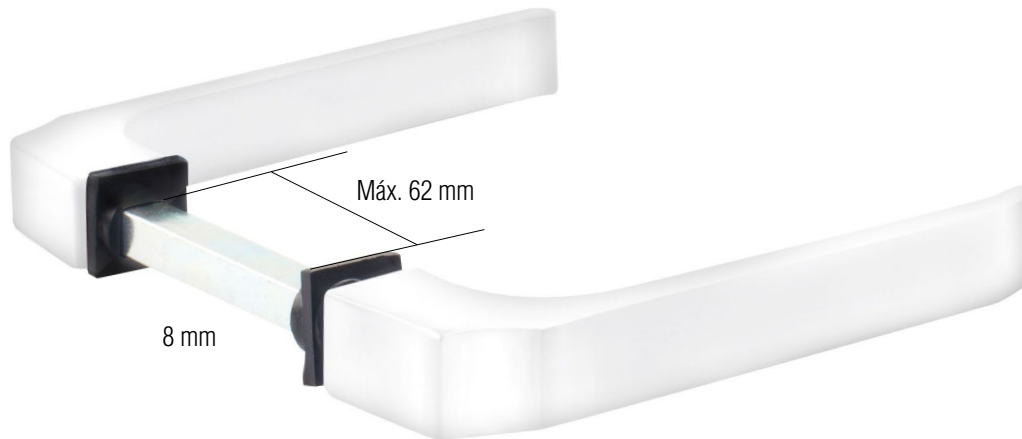

MANIVELA ALUMINIO CUADRADA

CUADRADILLO 8MM / BLANCA

CÓDIGO DE ARTÍCULO: 46003

EAN: 8425160460037

Presentación

ESPECIFICACIONES

- Juego de manivelas de aluminio.
- Diseño cuadrado en color blanco.
- Medidas: 120x35mm (ver imagen).
- Indicada para puertas de interior.
- Manivela de estilo clásico y funcional.
- Incluye cuadradillo de 8 mm y tornillos.
- Presentación en caja de 6 unidades.