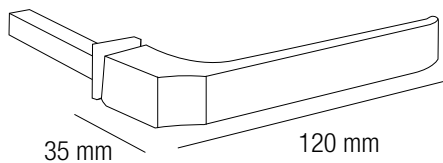

MANIVELA ALUMINIO CUADRADA

CUADRADILLO 8MM / BLANCA

CÓDIGO DE ARTÍCULO: 46003

EAN: 8425160460037

Presentación

ESPECIFICACIONES

- Juego de manivelas de aluminio.
- Diseño cuadrado en color blanco.
- Medidas: 120x35mm (ver imagen).
- Indicada para puertas de interior.
- Manivela de estilo clásico y funcional.
- Incluye cuadradillo de 8 mm y tornillos.
- Presentación en caja de 6 unidades.