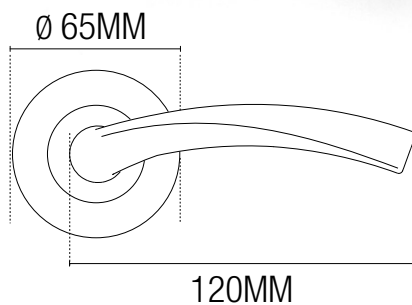

# MANIVELA ROSETA ANCHA

## ALUMINIO / CROMO MATE

CÓDIGO DE ARTÍCULO: 45999

EAN: 8425160459994

Incluye cuadradillo y tornillos

## ESPECIFICACIONES

- Juego de manivelas de aluminio.
- Acabado cromo mate con roseta ancha.
- Medidas:  $\varnothing 65 \times 120$ mm (ver imagen).
- Indicada para puertas de interior.
- Aporta un toque de estilo a tu hogar.
- Incluye cuadradillo de 8mm y tornillos.
- Presentación en caja de color individual.