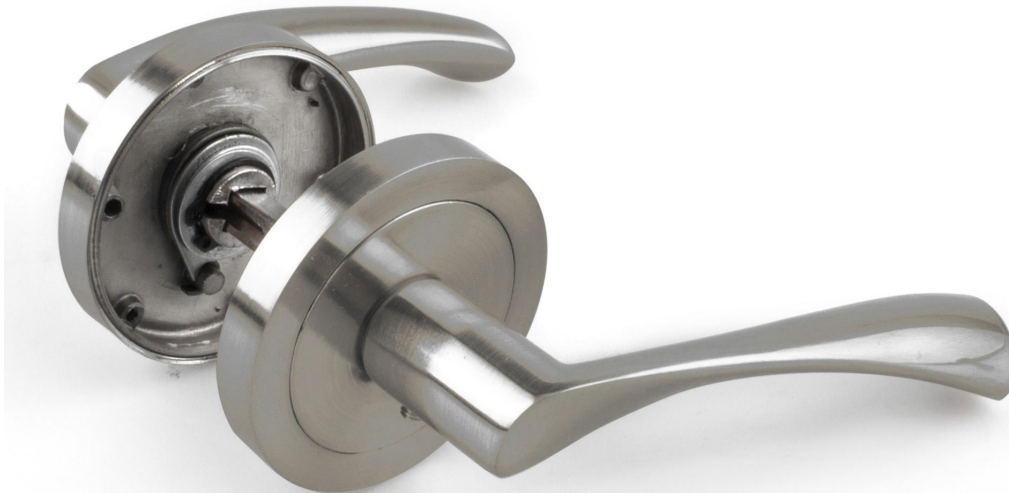

# MANIVELA ROSETA ANCHA

## ALUMINIO / CROMO MATE

CÓDIGO DE ARTÍCULO: 45999

EAN: 8425160459994

Incluye cuadradillo y tornillos

## ESPECIFICACIONES

- Juego de manivelas de aluminio.
- Acabado cromo mate con roseta ancha.
- Medidas:  $\varnothing 65 \times 120$ mm (ver imagen).
- Indicada para puertas de interior.
- Aporta un toque de estilo a tu hogar.
- Incluye cuadradillo de 8mm y tornillos.
- Presentación en caja de color individual.