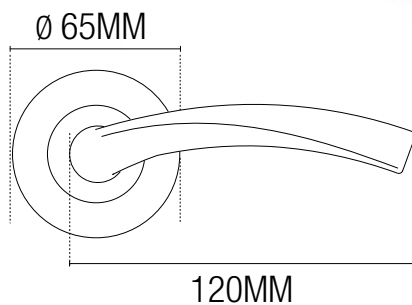

# MANIVELA ROSETA ANCHA

## ALUMINIO / ORO MATE

CÓDIGO DE ARTÍCULO: 45998

EAN: 8425160459987

Incluye cuadradillo y tornillos

## ESPECIFICACIONES

- Juego de manivelas de aluminio.
- Acabado oro mate con roseta ancha.
- Medidas:  $\varnothing 65 \times 120$ mm (ver imagen).
- Indicada para puertas de interior.
- Aporta un toque de estilo a tu hogar.
- Incluye cuadradillo de 8mm y tornillos.
- Presentación en caja de color individual.