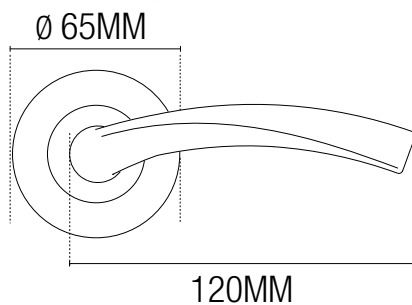

MANIVELA ROSETA ANCHA
ALUMINIO / ORO BRILLO

CÓDIGO DE ARTÍCULO: 45997
EAN: 8425160459970

Incluye cuadradillo y tornillos

Presentación

ESPECIFICACIONES

- Juego de manivelas de aluminio.
- Acabado oro brillo con roseta ancha.
- Medidas: $\varnothing 65 \times 120$ mm (ver imagen).
- Indicada para puertas de interior.
- Aporta un toque de estilo a tu hogar.
- Incluye cuadradillo de 8mm y tornillos.
- Presentación en caja de color individual.