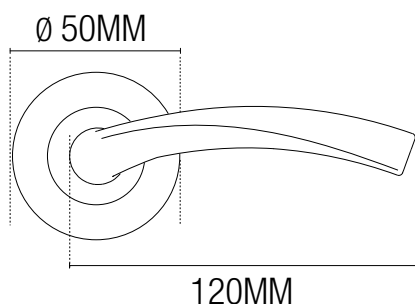

# MANIVELA ALUMINIO ROSETA

## CROMO MATE

CÓDIGO DE ARTÍCULO: 45996  
EAN: 8425160459963

Incluye cuadradillo y tornillos

Presentación

## ESPECIFICACIONES

- Juego de manivelas de aluminio.
- Acabado en cromo mate con roseta.
- Medidas:  $\varnothing 50 \times 120$ mm (ver imagen).
- Indicada para puertas de interior.
- Aporta un toque de estilo a tu hogar.
- Incluye cuadradillo de 8mm y tornillos.
- Presentación en caja de color individual.