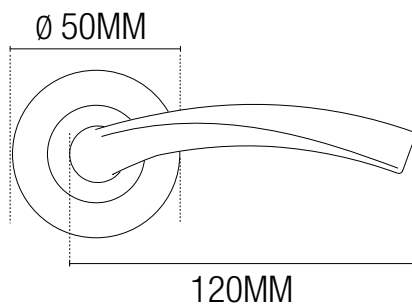

# MANIVELA ALUMINIO ROSETA

## ORO MATE

CÓDIGO DE ARTÍCULO: 45995

EAN: 8425160459956

Incluye cuadradillo y tornillos

## ESPECIFICACIONES

- Juego de manivelas de aluminio.
- Acabado en oro mate con roseta.
- Medidas:  $\varnothing 50 \times 120$ mm (ver imagen).
- Indicada para puertas de interior.
- Aporta un toque de estilo a tu hogar.
- Incluye cuadradillo de 8mm y tornillos.
- Presentación en caja de color individual.