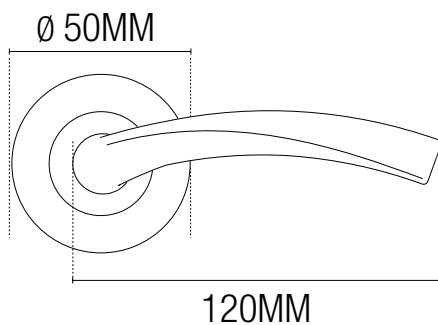

MANIVELA ALUMINIO ROSETA

ORO BRILLO

CÓDIGO DE ARTÍCULO: 45994

EAN: 8425160459949

Incluye cuadradillo y tornillos

ESPECIFICACIONES

- Juego de manivelas de aluminio.
- Acabado en oro brillo con roseta.
- Medidas: $\varnothing 50 \times 120$ mm (ver imagen).
- Indicada para puertas de interior.
- Aporta un toque de estilo a tu hogar.
- Incluye cuadradillo de 8mm y tornillos.
- Presentación en caja de color individual.