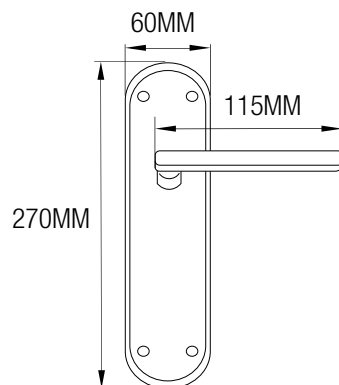

MANIVELA RECTA ANCHA

ORO MATE

CÓDIGO DE ARTÍCULO: 45992

EAN: 8425160459925

Incluye cuadradillo y tornillos

Presentación

ESPECIFICACIONES

- Juego de manivelas de diseño recto.
- Acabado en oro mate con placa ancha.
- Medidas: 270x60x115mm (ver imagen).
- Indicada para puertas de interior.
- Aporta un toque de estilo a tu hogar.
- Incluye cuadradillo de 8mm y tornillos.
- Presentación en caja con espuma interior.