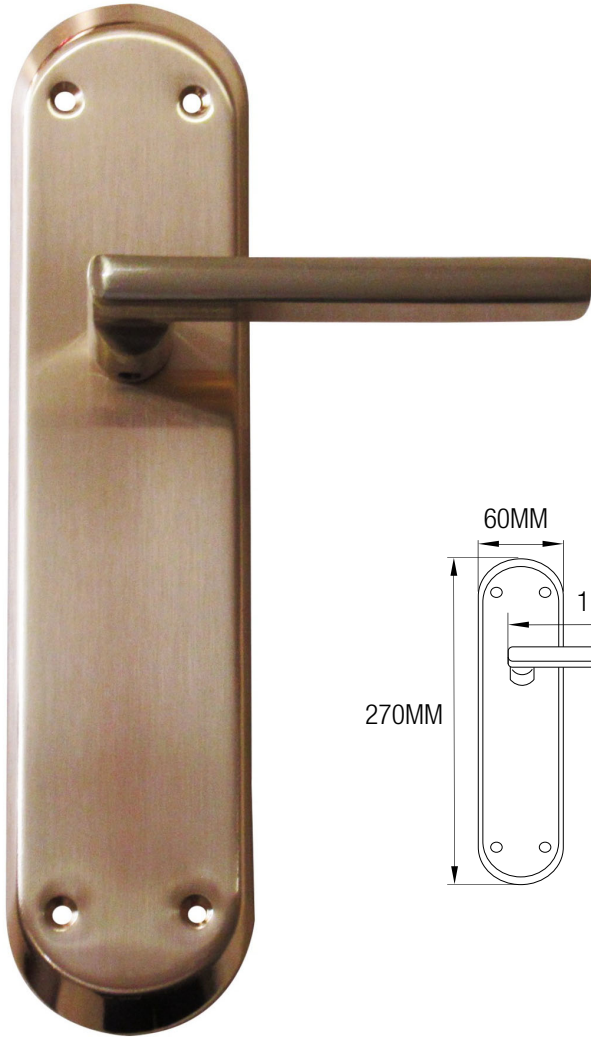

MANIVELA RECTA ANCHA

ORO MATE

CÓDIGO DE ARTÍCULO: 45992

EAN: 8425160459925

Incluye cuadradillo y tornillos

Presentación

ESPECIFICACIONES

- Juego de manivelas de diseño recto.
- Acabado en oro mate con placa ancha.
- Medidas: 270x60x115mm (ver imagen).
- Indicada para puertas de interior.
- Aporta un toque de estilo a tu hogar.
- Incluye cuadradillo de 8mm y tornillos.
- Presentación en caja con espuma interior.