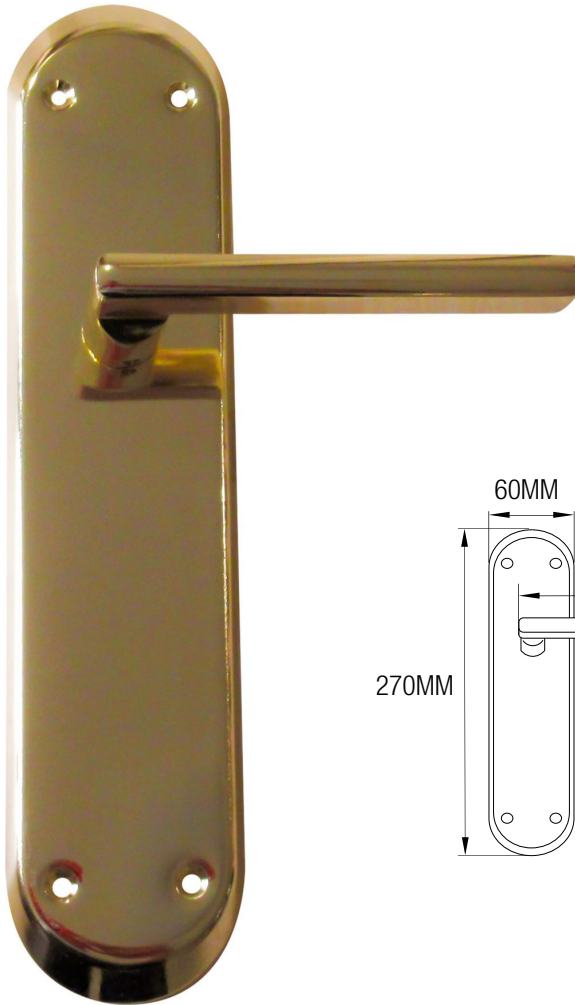

MANIVELA RECTA ANCHA

ORO BRILLO

CÓDIGO DE ARTÍCULO: 45991

EAN: 8425160459918

Incluye cuadradillo y tornillos

Presentación

ESPECIFICACIONES

- Juego de manivelas de diseño recto.
- Acabado en oro brillo con placa ancha.
- Medidas: 270x60x115mm (ver imagen).
- Indicada para puertas de interior.
- Aporta un toque de estilo a tu hogar.
- Incluye cuadradillo de 8mm y tornillos.
- Presentación en caja con espuma interior.