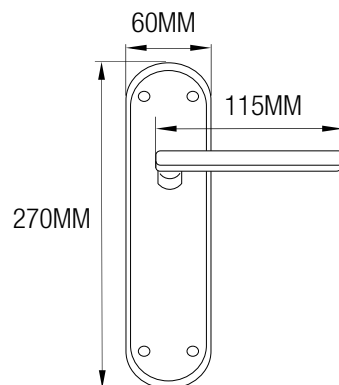

MANIVELA RECTA ANCHA

ORO BRILLO

CÓDIGO DE ARTÍCULO: 45991

EAN: 8425160459918

Incluye cuadradillo y tornillos

Presentación

ESPECIFICACIONES

- Juego de manivelas de diseño recto.
- Acabado en oro brillo con placa ancha.
- Medidas: 270x60x115mm (ver imagen).
- Indicada para puertas de interior.
- Aporta un toque de estilo a tu hogar.
- Incluye cuadradillo de 8mm y tornillos.
- Presentación en caja con espuma interior.