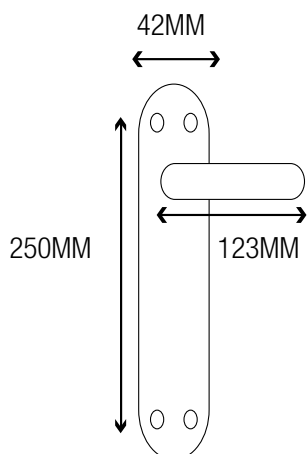

**MANIVELA ALUMINIO**  
**CURVA / ORO MATE**

**CÓDIGO DE ARTÍCULO: 45989**  
**EAN: 8425160459895**

Incluye cuadradillo y tornillos

Presentación

**ESPECIFICACIONES**

- Juego de manivelas de aluminio.
- Acabado en oro mate con placa.
- Medidas: 250x42x123mm (ver imagen).
- Indicada para puertas de interior.
- Aporta un toque de estilo a tu hogar.
- Incluye cuadradillo de 8mm y tornillos.
- Presentación en caja con espuma interior.