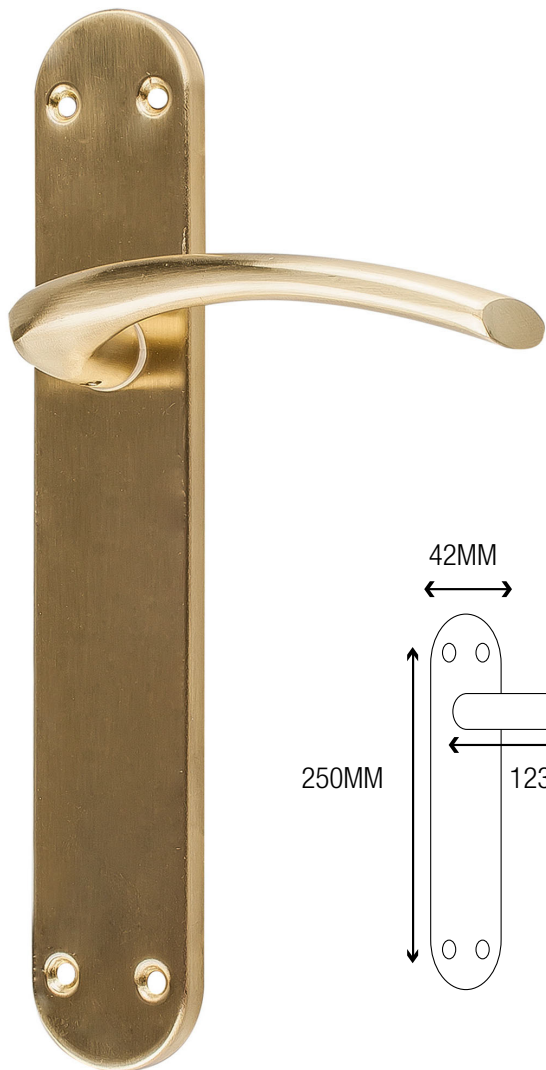

**MANIVELA ALUMINIO**  
**CURVA / ORO MATE**

**CÓDIGO DE ARTÍCULO: 45989**  
**EAN: 8425160459895**

Incluye cuadradillo y tornillos

Presentación

**ESPECIFICACIONES**

- Juego de manivelas de aluminio.
- Acabado en oro mate con placa.
- Medidas: 250x42x123mm (ver imagen).
- Indicada para puertas de interior.
- Aporta un toque de estilo a tu hogar.
- Incluye cuadradillo de 8mm y tornillos.
- Presentación en caja con espuma interior.