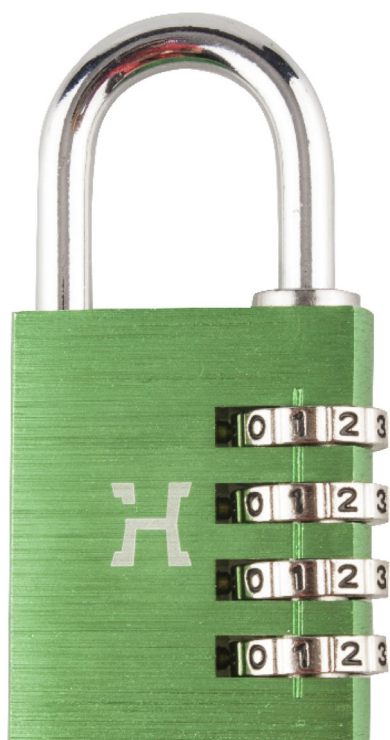

# CANDADO COMBINACIÓN

ALUMINIO · VERDE · 4 NÚMEROS

## ESPECIFICACIONES

- Fabricado en aluminio con acabado verde.
- Diseño con cuerpo de cantos cuadrados.
- Arco resistente de acero templado.
- Mecanismo con 4 rodillos de 10 dígitos.
- Combinación de números reprogramable.
- Fáciles y prácticos de usar sin llave.
- Ofrece una gran cantidad de aplicaciones.

Presentación

CÓDIGO	EAN	NÚMEROS	MEDIDA	ACABADO	CANTIDAD
45946	8425160459468	4	40 mm	Verde	12