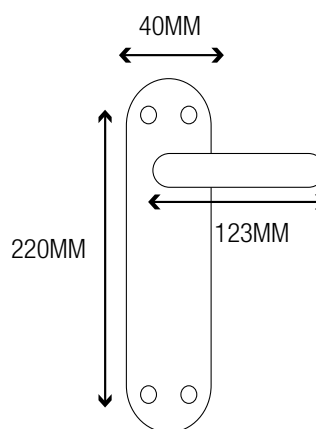

MANIVELA ALUMINIO CON PLACA CUADRADILLO 6MM / PLATA

CÓDIGO DE ARTÍCULO: 45193
EAN: 8425160451936

Presentación

ESPECIFICACIONES

- Juego de manivelas de aluminio.
- Diseño en color plata con placa.
- Medidas: 220x40x123mm (ver imagen).
- Indicada para puertas de interior.
- Manivela de estilo clásico y funcional.
- Incluye cuadradillo de 6 mm y tornillos.
- Presentación en caja de 1 juego.