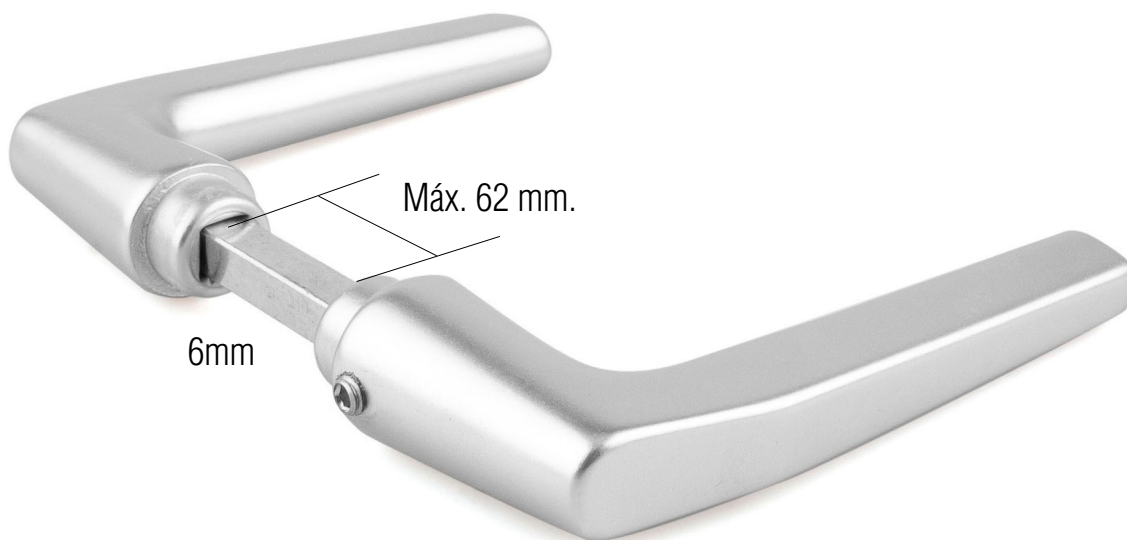

## MANIVELA ALUMINIO CUADRADILLO 6MM / PLATA

CÓDIGO DE ARTÍCULO: 45188  
EAN: 8425160451882

Presentación

### ESPECIFICACIONES

- Juego de manivelas de aluminio.
- Diseño con acabado en color plata.
- Medidas: 110x50mm (ver imagen).
- Indicada para puertas de interior.
- Manivela de estilo clásico y funcional.
- Incluye cuadradillo de 6 mm y tornillos.
- Presentación en caja de 6 unidades.