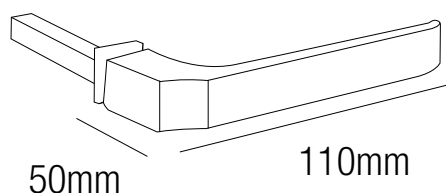

## MANIVELA ALUMINIO CUADRADILLO 6MM / PLATA

CÓDIGO DE ARTÍCULO: 45188  
EAN: 8425160451882

Presentación

### ESPECIFICACIONES

- Juego de manivelas de aluminio.
- Diseño con acabado en color plata.
- Medidas: 110x50mm (ver imagen).
- Indicada para puertas de interior.
- Manivela de estilo clásico y funcional.
- Incluye cuadradillo de 6 mm y tornillos.
- Presentación en caja de 6 unidades.