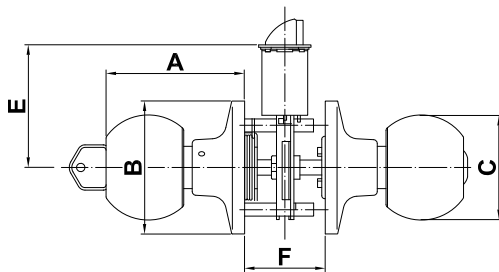

**POMO PUERTA CILÍNDRICO BAÑO**  
60/70-612 · LATÓN MATE

CÓDIGO DE ARTÍCULO: 45144  
EAN: 8425160451448

CON CONDENA

CUADRADILLO DE 8 MM

A	B	C	E	F
67	Ø64,5	Ø51	60 / 70	35 - 45

TUTORIAL  
DESMONTAJE

YouTube

**ESPECIFICACIONES**

- Pomo para puerta fabricado en latón.
- Diseño cilíndrico con acabado latón mate.
- Mecanismos de acero bicromatado.
- Picaporte de entrada de 60 o 70 mm.
- Plantilla para colocarlo fácilmente.
- Roseta de latón de 65 mm de diámetro.
- Picaporte regulable y reversible.
- Adecuado para puerta recta y solapada.
- Pomo con cilindro interior de 5 pines.