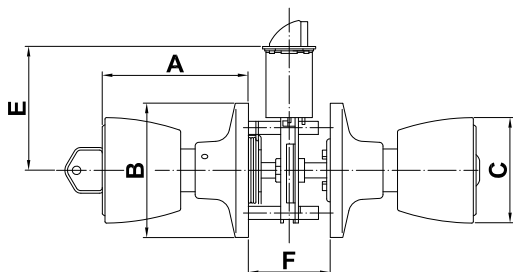

POMO PUERTA TUBULAR PASO
60/70-601 · CROMO MATE

CÓDIGO DE ARTÍCULO: 45137
EAN: 8425160451370

CUADRADILLO DE 8 MM

A	B	C	E	F
69	Ø64,5	Ø51	60 / 70	35 - 45

TUTORIAL
DESMONTAJE

YouTube

ESPECIFICACIONES

- Pomo para puerta fabricado en latón.
- Diseño tubular con acabado cromo mate.
- Mecanismos de acero bicromatado.
- Picaporte de entrada de 60 o 70 mm.
- Plantilla para colocarlo fácilmente.
- Roseta de latón de 65 mm de diámetro.
- Picaporte regulable y reversible.
- Adecuado para puerta recta y solapada.