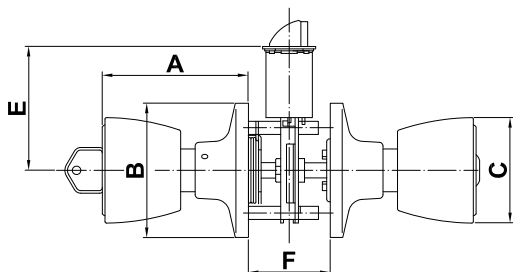

POMO PUERTA TUBULAR PASO
60/70-601 · LATÓN MATE

CÓDIGO DE ARTÍCULO: 45136
EAN: 8425160451363

CUADRADILLO DE 8 MM

A	B	C	E	F
69	Ø64,5	Ø51	60 / 70	35 - 45

TUTORIAL
DESMONTAJE

YouTube

ESPECIFICACIONES

- Pomo para puerta fabricado en latón.
- Diseño tubular con acabado latón mate.
- Mecanismos de acero bicromatado.
- Picaporte de entrada de 60 o 70 mm.
- Plantilla para colocarlo fácilmente.
- Roseta de latón de 65 mm de diámetro.
- Picaporte regulable y reversible.
- Adecuado para puerta recta y solapada.