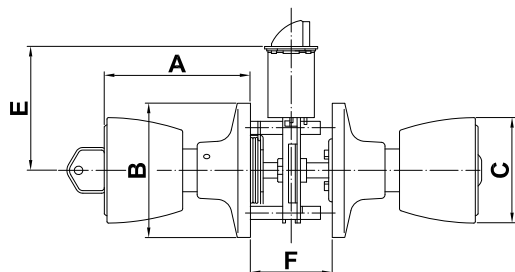

**POMO PUERTA TUBULAR PASO**  
**60/70-601 · LATÓN BRILLO**

**CÓDIGO DE ARTÍCULO: 45135**  
**EAN: 8425160451356**

**CUADRADILLO DE 8 MM**

A	B	C	E	F
69	Ø64,5	Ø51	60 / 70	35 - 45

TUTORIAL  
DESMONTAJE

YouTube

**ESPECIFICACIONES**

- Pomo para puerta fabricado en latón.
- Diseño tubular con acabado latón brillo.
- Mecanismos de acero bicromatado.
- Picaporte de entrada de 60 o 70 mm.
- Plantilla para colocarlo fácilmente.
- Roseta de latón de 65 mm de diámetro.
- Picaporte regulable y reversible.
- Adecuado para puerta recta y solapada.