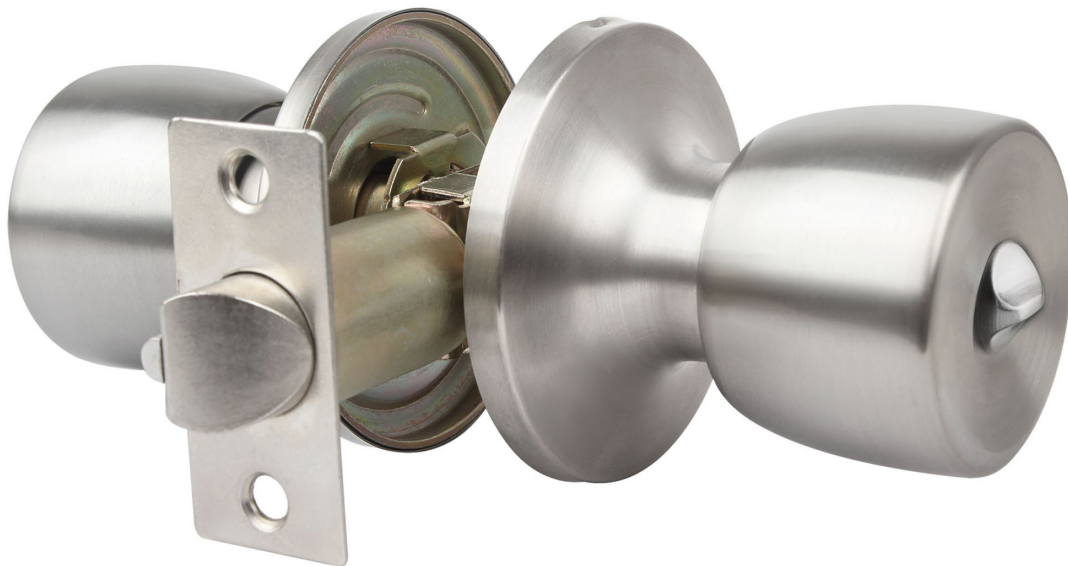

POMO PUERTA TUBULAR ENTRADA
60/70-600 · CROMO MATE

CÓDIGO DE ARTÍCULO: 45133
EAN: 8425160451332

CON LLAVE Y CONDENA

CUADRADILLO DE 8 MM

A	B	C	E	F
69	Ø64,5	Ø51	60 / 70	35 - 45

Presentación

TUTORIAL
DESMONTAJE

YouTube

COPIA
LLAVE
MER-1D
19445

EQUIVALENCIA
MCM501B
TESA2500

ESPECIFICACIONES

- Pomo para puerta fabricado en latón.
- Diseño tubular con acabado cromo mate.
- Mecanismos de acero bicromatado.
- Picaporte de entrada de 60 o 70 mm.
- Plantilla para colocarlo fácilmente.
- Roseta de latón de 65 mm de diámetro.
- Picaporte regulable y reversible.
- Adecuado para puerta recta y solapada.
- Pomo con cilindro interior de 5 pines.