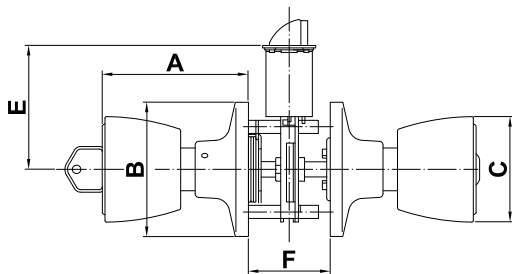

POMO PUERTA TUBULAR ENTRADA
60/70-600 · CROMO MATE

CÓDIGO DE ARTÍCULO: 45133
EAN: 8425160451332

CON LLAVE Y CONDENA

CUADRADILLO DE 8 MM

A	B	C	E	F
69	Ø64,5	Ø51	60 / 70	35 - 45

Presentación

TUTORIAL
DESMONTAJE

YouTube

COPIA
LLAVE
MER-1D
19445

EQUIVALENCIA
MCM501B
TESA2500

ESPECIFICACIONES

- Pomo para puerta fabricado en latón.
- Diseño tubular con acabado cromo mate.
- Mecanismos de acero bicromatado.
- Picaporte de entrada de 60 o 70 mm.
- Plantilla para colocarlo fácilmente.
- Roseta de latón de 65 mm de diámetro.
- Picaporte regulable y reversible.
- Adecuado para puerta recta y solapada.
- Pomo con cilindro interior de 5 pines.