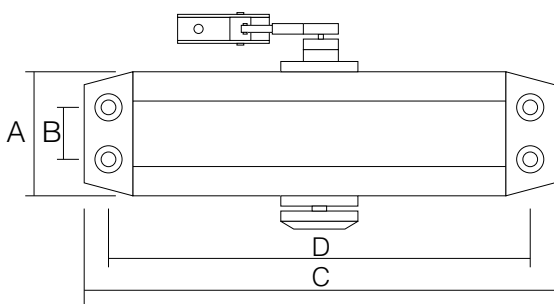

# CIERRAPUERTAS REVERSIBLE

Con retenedor · Blanco

CÓDIGO: 44892

EAN: 8425160448929

**EQUIVALENCIA**

**DORMA DS503**

## ESPECIFICACIONES

- Cierrapuertas reversible con retenedor.
- Puertas de 40-65 kg y 950 mm de ancho.
- Apertura máxima de la puerta de 160°.
- Certificado EN1 154: 500.000 ciclos de vida.
- Certificado EN1634: 2 horas de resistencia al fuego.
- Equivalencia Dorma DS503.
- Medidas (Ax BxCxD): 40x19x183x166 mm.
- Modelo con referencia: 1259.
- Acabado en color blanco.